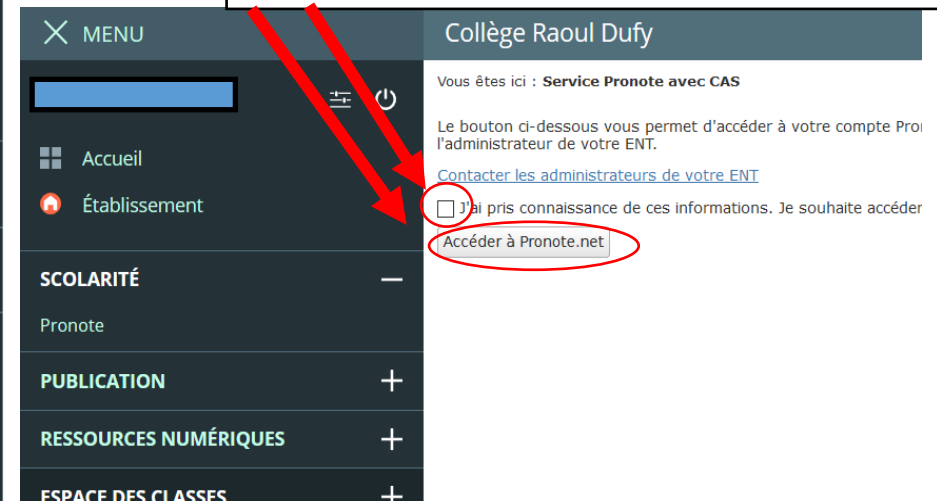

3

Lors de la première connexion il faut cliquer sur « j'ai pris connaissance ... » et « Accéder à Pronote.net »