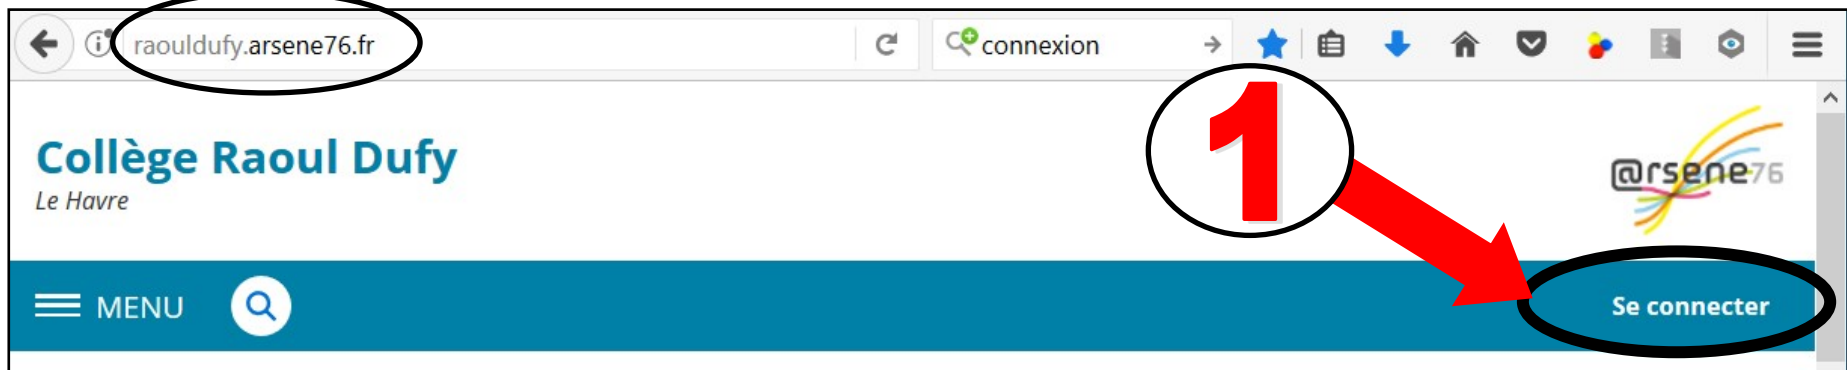

## Connexion à l'ENT :

- Taper « Collège Raoul Dufy » dans votre moteur de recherche (ex : Google)
- Ou taper l'adresse suivante : <http://raouldufy.arsene76.fr/>

2

Cliquer sur « SCOLARITE »  
Puis sur « PRONOTE »